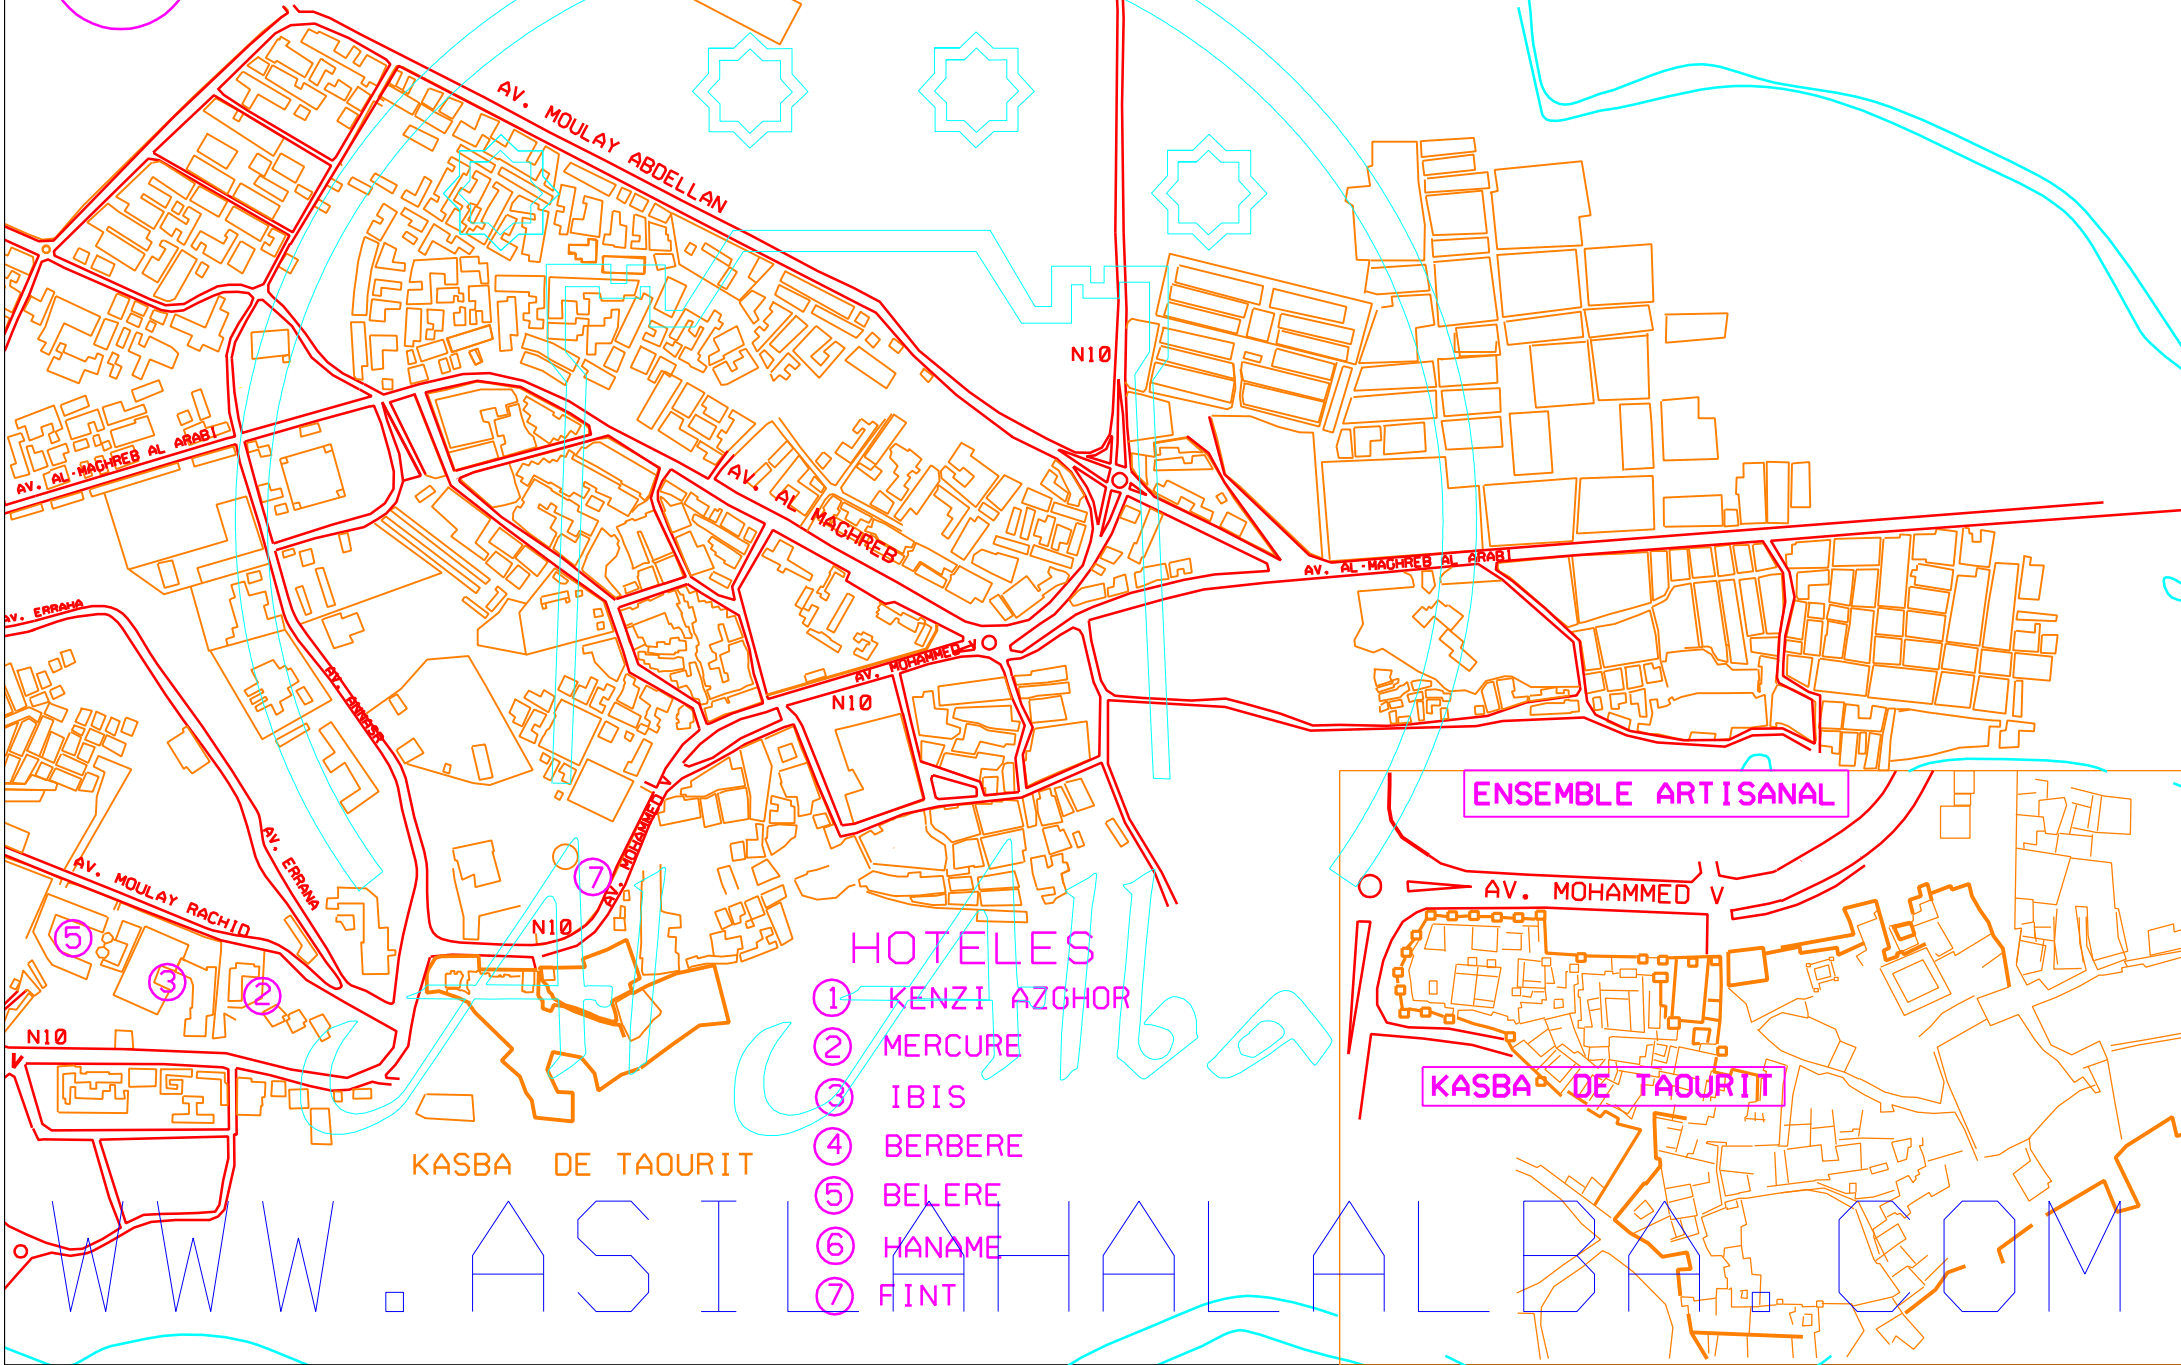

N10 A VALLE DEL DADES
TINERHIR
AR RACHIDIA

2

KASBA DE TAOURIT

HOTELES

- ① KENZI AZGHOR
- ② MERCURE
- ③ IBIS
- ④ BERBERE
- ⑤ BELERE
- ⑥ HANAME
- ⑦ FINT

ENSEMBLE ARTISANAL

KASBA DE TAOURIT

WWW.ASILAHALBAALBAALDOM