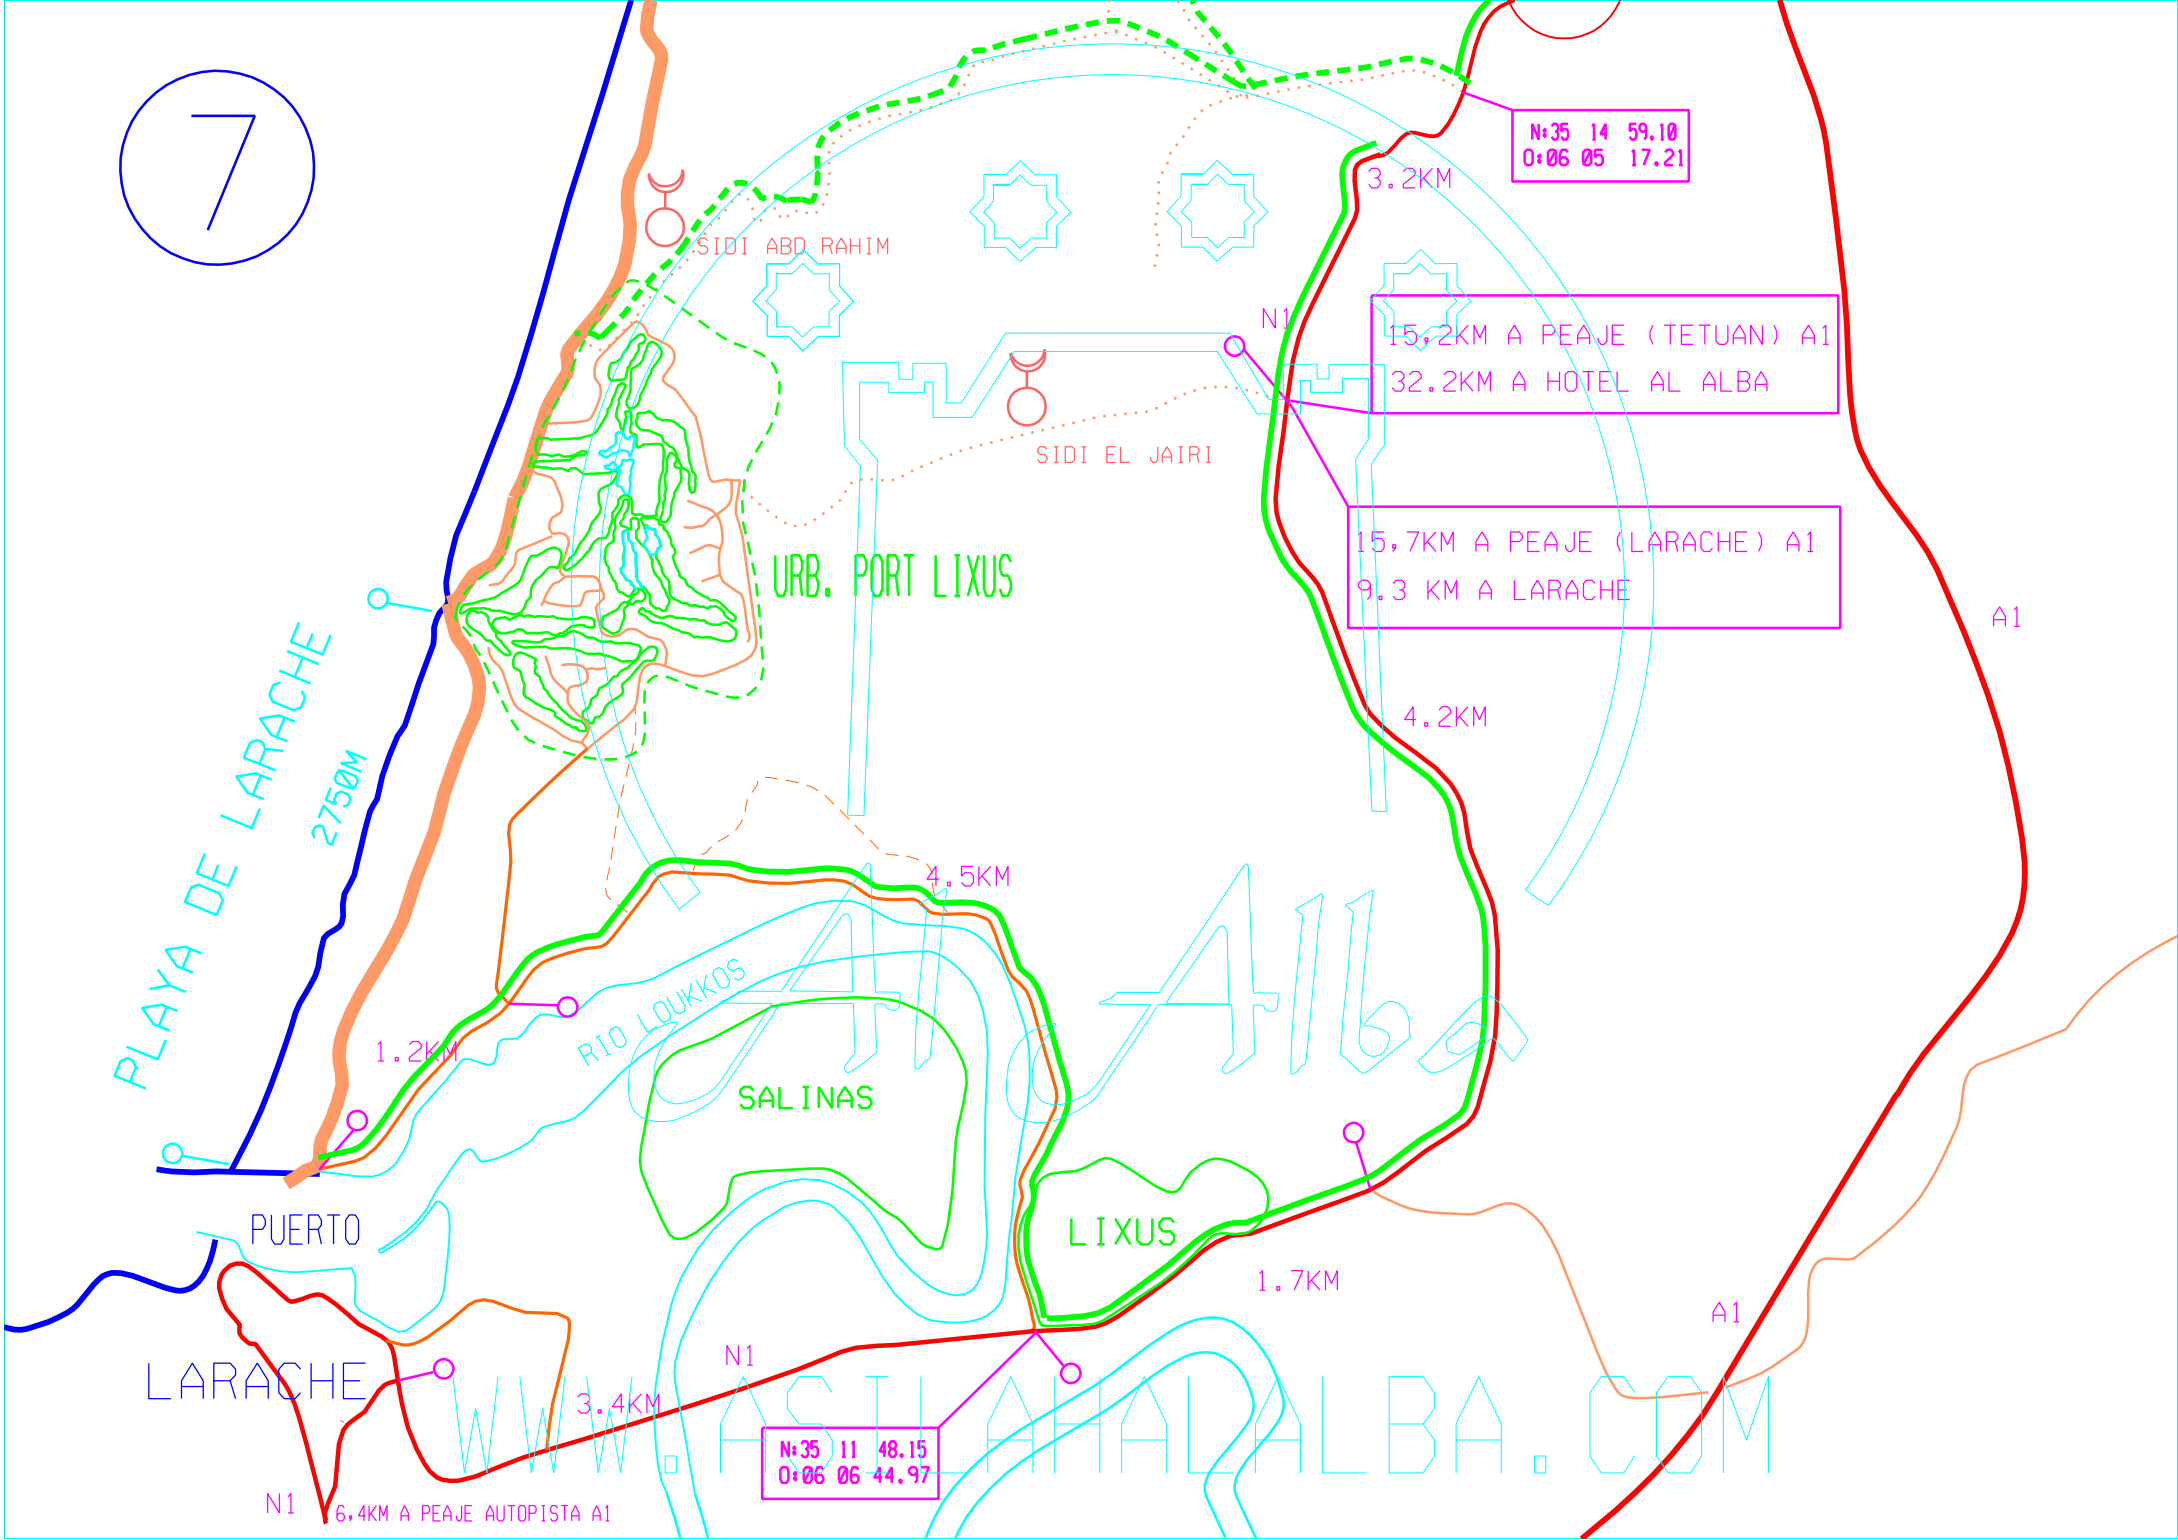

7

N:35 14 59.10
O:06 05 17.21

15.2KM A PEAJE (TETUAN) A1
32.2KM A HOTEL AL ALBA

15.7KM A PEAJE (LARACHE) A1
9.3 KM A LARACHE

N:35 11 48.15
O:06 06 44.97

PLAYA DE LARACHE
2750M

SIDI ABD RAHIM

SIDI EL JAIRI

URB. PORT LIXUS

RIO LOUKKOS

SALINAS

LIXUS

PUERTO

LARACHE

N1 6.4KM A PEAJE AUTOPISTA A1

3.4KM

1.2KM

4.5KM

1.7KM

4.2KM

3.2KM

A1

A1

WWW.ASTI.AHALALBA.COM